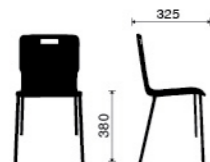

Model. MOTO 03-06
980.000 VNĐ

SUN SERIES

Model. SUN 01-01
790.000 VNĐ

Model. SUN 01-02
790.000 VNĐ

Model. SUN 01-03
790.000 VNĐ

Model. SUN 01-04
790.000 VNĐ

Model. SUN 01-05
790.000 VNĐ

Model. SUN 01-06
790.000 VNĐ