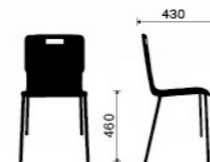

Model. MOTO 03-06
980.000 VNĐ

SUN SERIES

Model. SUN 01-01
790.000 VNĐ

Model. SUN 01-02
790.000 VNĐ

Model. SUN 01-03
790.000 VNĐ

Model. SUN 01-04
790.000 VNĐ

Model. SUN 01-05
790.000 VNĐ

Model. SUN 01-06
790.000 VNĐ