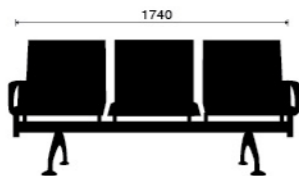

Model. KUBIN 3 SEATS
5.600.000 VNĐ

SITTO

Model. SITTO 02
3.990.000 VNĐ

Model. SITTO 03
4.850.000 VNĐ

Model. SITTO 04
6.500.000 VNĐ

SITZ

Model. SITZ 01

Model. SITZ 02