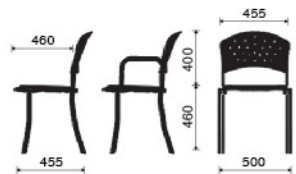

Model. LAPIS II - 01
1.200.000 VNĐ

Model. LAPIS II - 02
1.390.000 VNĐ

VARI

Model. VARI 01
1.290.000 VNĐ

Model. VARI 02
1.490.000 VNĐ

Model. VARI 04
1.690.000 VNĐ

Model. VARI 05
1.100.000 VNĐ

TEK & MOVE COLLECTION