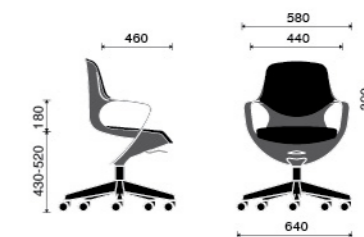

Model. DANNIS - T 03
2.500.000 VNĐ

Model. DANNIS - T 02
2.400.000 VNĐ

KADEN

Model. KADEN - 01
2.600.000 VNĐ

POGO

Model. POGO 02
2.750.000 VNĐ

Model. POGO 03
2.700.000 VNĐ

Model. POGO 01
2.800.000 VNĐ