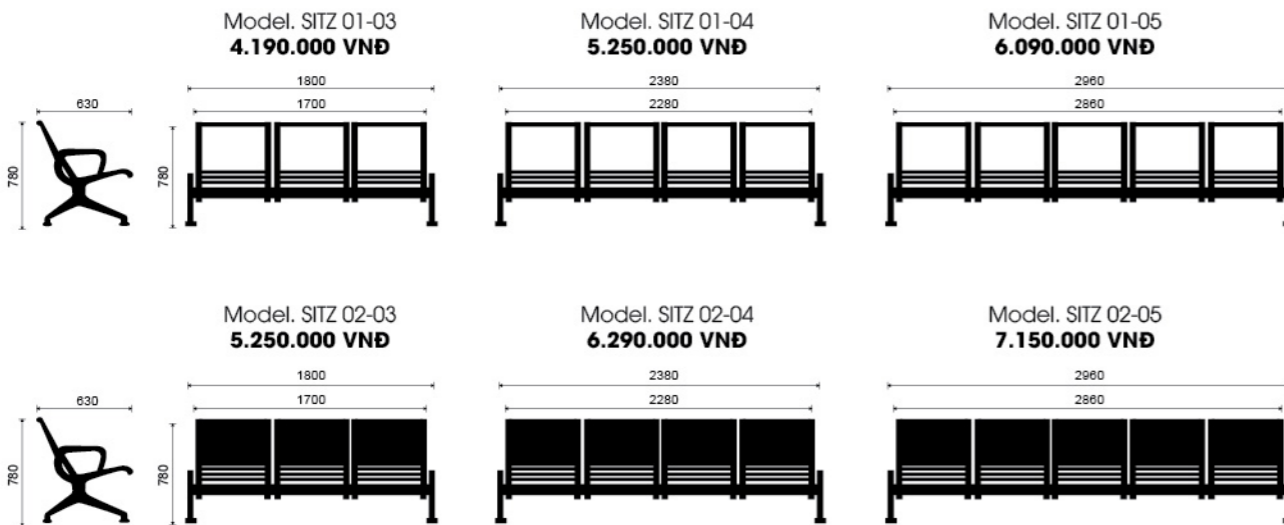

Model. KUBIN 3 SEATS
5.600.000 VNĐ

SITTO

Model. SITTO 02
3.990.000 VNĐ

Model. SITTO 03
4.850.000 VNĐ

Model. SITTO 04
6.500.000 VNĐ

SITZ

Model. SITZ 01

Model. SITZ 02