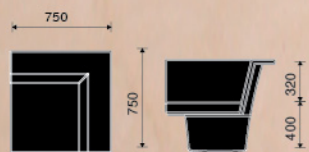

Model. MAH
880.000 VNĐ

DOMINO SOFA

DOMINO 02
5.000.000 VNĐ

DOMINO 04
3.100.000 VNĐ

DOMINO 05
3.300.000 VNĐ

SOPHIA

Model. SOPHIA 02
18.000.000 VNĐ

Model. SOPHIA 01
4.100.000 VNĐ