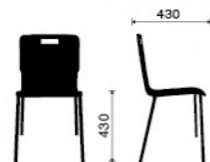

Model. MOTO 03-06
980.000 VNĐ

SUN SERIES

Model. SUN 01-01
790.000 VNĐ

Model. SUN 01-02
790.000 VNĐ

Model. SUN 01-03
790.000 VNĐ

Model. SUN 01-04
790.000 VNĐ

Model. SUN 01-05
790.000 VNĐ

Model. SUN 01-06
790.000 VNĐ