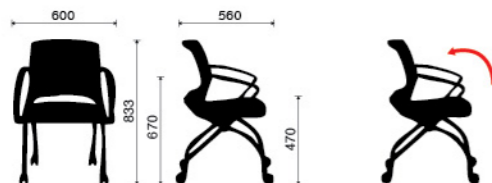

Model. VARI II - 07
2.200.000 VNĐ

Model. VARI II - 08
1.990.000 VNĐ

Stacking pitch 140

DANNIS - D

Model. DANNIS - D 04
2.090.000 VNĐ

Model. DANNIS - D 02
2.200.000 VNĐ

Model. DANNIS - D 03
2.200.000 VNĐ

DANNIS - T