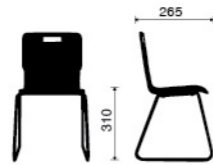

Model. SUN 02-02
850.000 VNĐ

Model. SUN 02-04
850.000 VNĐ