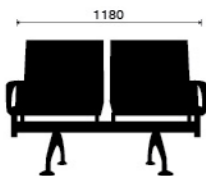

Model. SITTO 02
3.990.000 VNĐ