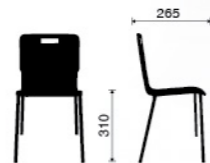

Model. MOTO 03-06
980.000 VNĐ

SUN SERIES

Model. SUN 01-01
790.000 VNĐ

Model. SUN 01-02
790.000 VNĐ

Model. SUN 01-03
790.000 VNĐ

Model. SUN 01-04
790.000 VNĐ

Model. SUN 01-05
790.000 VNĐ

Model. SUN 01-06
790.000 VNĐ