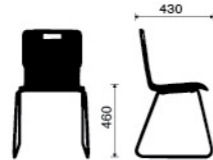

SUN SERIES

Model. SUN 02-01
850.000 VNĐ

Model. SUN 02-02
850.000 VNĐ

Model. SUN 02-03
850.000 VNĐ

Model. SUN 02-04
850.000 VNĐ

Model. SUN 02-05
850.000 VNĐ

Model. SUN 02-06
850.000 VNĐ

SNOW