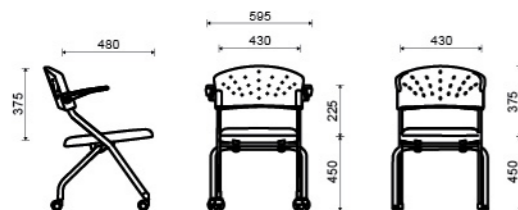

Stacking pitch 140