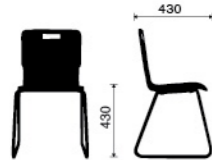

SUN SERIES

Model. SUN 02-01
850.000 VNĐ

Model. SUN 02-02
850.000 VNĐ

Model. SUN 02-03
850.000 VNĐ

Model. SUN 02-04
850.000 VNĐ

Model. SUN 02-05
850.000 VNĐ

Model. SUN 02-06
850.000 VNĐ

SNOW