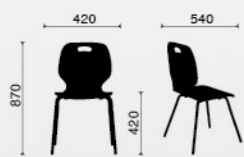

BARBIE SERIES

PU

Laminat