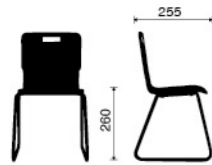

Model. SUN 02-01
850.000 VNĐ

Model. SUN 02-03
850.000 VNĐ