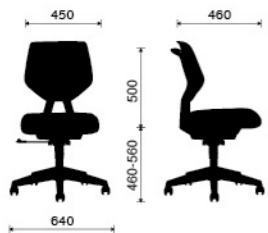

Model. DANNIS - T 03
2.500.000 VNĐ

Model. DANNIS - T 02
2.400.000 VNĐ

KADEN

Model. KADEN - 01
2.600.000 VNĐ

POGO

Model. POGO 02
2.750.000 VNĐ

Model. POGO 03
2.700.000 VNĐ

Model. POGO 01
2.800.000 VNĐ