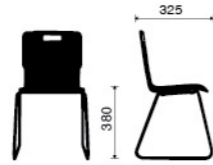

SUN SERIES

Model. SUN 02-01
850.000 VNĐ

Model. SUN 02-02
850.000 VNĐ

Model. SUN 02-03
850.000 VNĐ

Model. SUN 02-04
850.000 VNĐ

Model. SUN 02-05
850.000 VNĐ

Model. SUN 02-06
850.000 VNĐ

SNOW