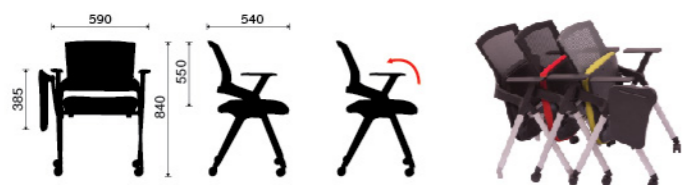

Model. MODY 02
2.600.000 VNĐ

FLEX

Model. FLEX 02
1.300.000 VNĐ

Model. FLEX 03
1.890.000 VNĐ

Model. FLEX 01
1.250.000 VNĐ

BEEMA

Model. BEEMA 02
2.090.000 VNĐ

Model. BEEMA 01
1.750.000 VNĐ