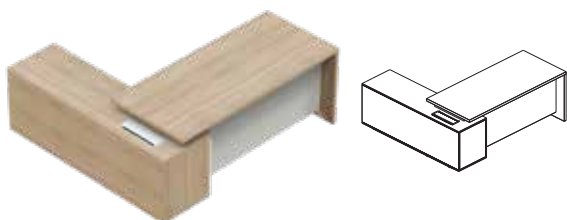

BÀN LÃNH ĐẠO

Bàn Woodi

Code	Dài (W)	Rộng (D)	Cao (H)
BGD01-1816	Bàn: 1800mm Tủ : 1600mm	700mm 450mm	750mm 630mm

Code	Dài (W)	Rộng (D)	Cao (H)
BGD01-2018	Bàn: 2000mm Tủ : 1800mm	800mm 450mm	750mm 630mm

Độ dày ván (Board thickness)
36mm